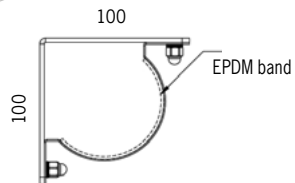

Ljusflöden angivna för 51°/13° oval lins . Se www för ljusdatafiler!

\* Kabelgenomföring ökar längden med 30mm. Armaturen levereras med 3m förmonterad kabel.

Standardfäste

Fäste vägg / tak öppet  
1026769

Fäste vägg / tak täckande  
1026768,  
för IK11

Fäste vinkel öppet  
1021545

Fäste vinkel täckande  
1021414,  
för IK11

Installationsanvisning

[mm]

Vajerlängd 4000 mm

Pendelfäste  
1016447

Norra Länken, Stockholm.