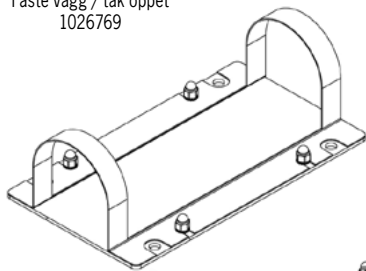

Ljusflöden angivna för 51°/13° oval lins . Se www för ljusdatafiler!

\* Kabelgenomföring ökar längden med 30mm. Armaturen levereras med 3m förmonterad kabel.

Standardfäste

Fäste vägg / tak öppet  
1026769