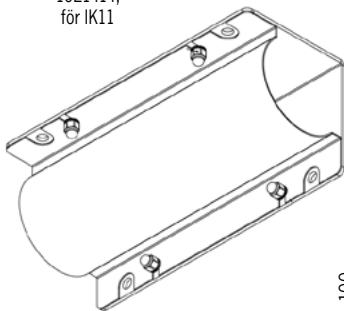

Fäste vinkel täckande
1021414,
för IK11