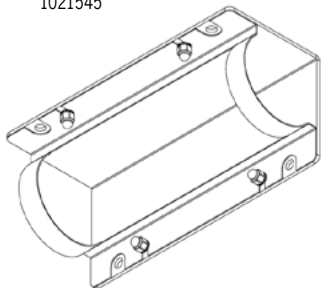

Ljusflöden angivna för 51°/13° oval lins . Se www för ljusdatafiler!

\* Kabelgenomföring ökar längden med 30mm. Armaturen levereras med 3m förmonterad kabel.

Standardfäste

Fäste vägg / tak öppet  
1026769

Fäste vägg / tak täckande  
1026768,  
för IK11

Fäste vinkel öppet  
1021545

Fäste vinkel täckande  
1021414,  
för IK11

Installationsanvisning

[mm]

Vajerlängd 4000 mm

Pendelfäste  
1016447

Norra Länken, Stockholm.