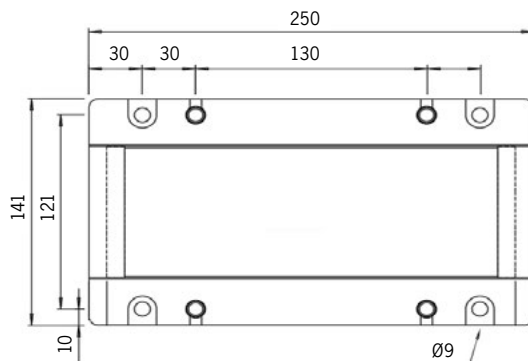

Ljusflöden angivna för 51°/13° oval lins . Se www för ljusdatafiler!

\* Kabelgenomföring ökar längden med 30mm. Armaturen levereras med 3m förmonterad kabel.

Standardfäste

Fäste vägg / tak öppet  
1026769

Fäste vägg / tak täckande  
1026768,  
för IK11

Fäste vinkel öppet  
1021545

Fäste vinkel täckande  
1021414,  
för IK11

Installationsanvisning

[mm]

Vajerlängd 4000 mm

Pendelfäste  
1016447

Norra Länken, Stockholm.