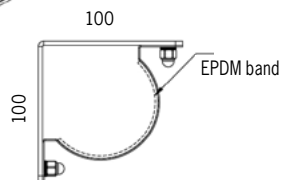

Ljusflöden angivna för 51°/13° oval lins . Se www för ljusdatafiler!

\* Kabelgenomföring ökar längden med 30mm. Armaturen levereras med 3m förmonterad kabel.

Standardfäste

Fäste vägg / tak öppet  
1026769

Fäste vägg / tak täckande  
1026768,  
för IK11

Fäste vinkel öppet  
1021545

Fäste vinkel täckande  
1021414,  
för IK11

Installationsanvisning

[mm]

Vajerlängd 4000 mm

Pendelfäste  
1016447

Norra Länken, Stockholm.