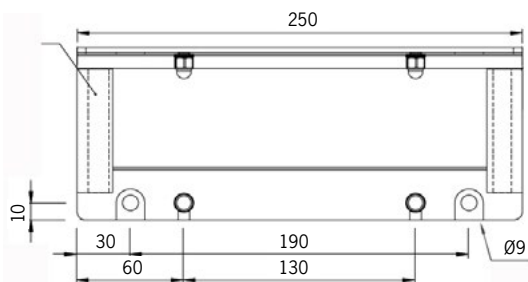

Ljusflöden angivna för 51°/13° oval lins . Se www för ljusdatafiler!

\* Kabelgenomföring ökar längden med 30mm. Armaturen levereras med 3m förmonterad kabel.

Standardfäste

Fäste vägg / tak öppet  
1026769

Fäste vägg / tak täckande  
1026768,  
för IK11

Fäste vinkel öppet  
1021545

Fäste vinkel täckande  
1021414,  
för IK11

Installationsanvisning

[mm]

Vajerlängd 4000 mm

Pendelfäste  
1016447

Norra Länken, Stockholm.