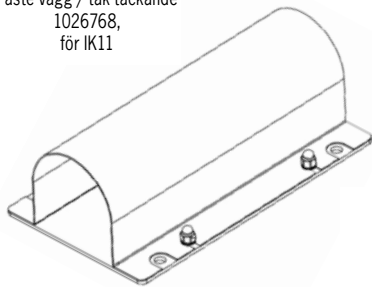

Fäste vägg / tak täckande
1026768,
för IK11