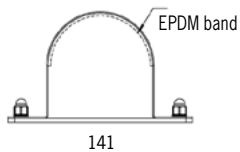

Fäste vägg / tak täckande
1026768,
för IK11