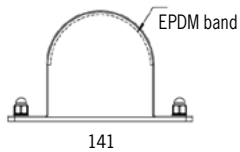

<b>LED-info</b>	Egenskaper	Prestanda
	CRI	> 83
	Brinntid	50.000h (L80B10)
	SDCM	Max 3

Artikel	Namn
54-08-0301-55X08	Pole 80 focus 11W 3000K 1265lm 375mm
54-08-0302-55X08	Pole 80 focus 22W 3000K 2530lm 675mm
54-08-0303-55X08	Pole 80 focus 33W 3000K 3795lm 1005mm
54-08-0304-55X08	Pole 80 focus 44W 3000K 5060lm 1335mm
54-08-0305-55X08	Pole 80 focus 55W 3000K 6325lm 1665mm
54-08-0306-55X08	Pole 80 focus 66W 3000K 7590lm 1995mm
54-08-0307-55X08	Pole 80 focus 77W 3000K 8855lm 2325mm
54-08-0308-55X08	Pole 80 focus 88W 3000K 10120lm 2665mm
54-08-0309-55X08	Pole 80 focus 99W 3000K 11385lm 3005mm
54-08-0401-55X08	Pole 80 focus 11W 4000K 1405lm 375mm
54-08-0402-55X08	Pole 80 focus 22W 4000K 2811lm 675mm
54-08-0403-55X08	Pole 80 focus 33W 4000K 4216lm 1005mm
54-08-0404-55X08	Pole 80 focus 44W 4000K 5622lm 1335mm
54-08-0405-55X08	Pole 80 focus 55W 4000K 7027lm 1665mm
54-08-0406-55X08	Pole 80 focus 66W 4000K 8432lm 1995mm
54-08-0407-55X08	Pole 80 focus 77W 4000K 9838lm 2325mm
54-08-0408-55X08	Pole 80 focus 88W 4000K 11243lm 2665mm
54-08-0409-55X08	Pole 80 focus 99W 4000K 12648lm 3005mm

Ljusflöden angivna för 51°/13° oval lins . Se www för ljusdatafiler!

\* Kabelgenomföring ökar längden med 30mm. Armaturen levereras med 3m förmonterad kabel.

Standardfäste

Fäste vägg / tak öppet  
1026769