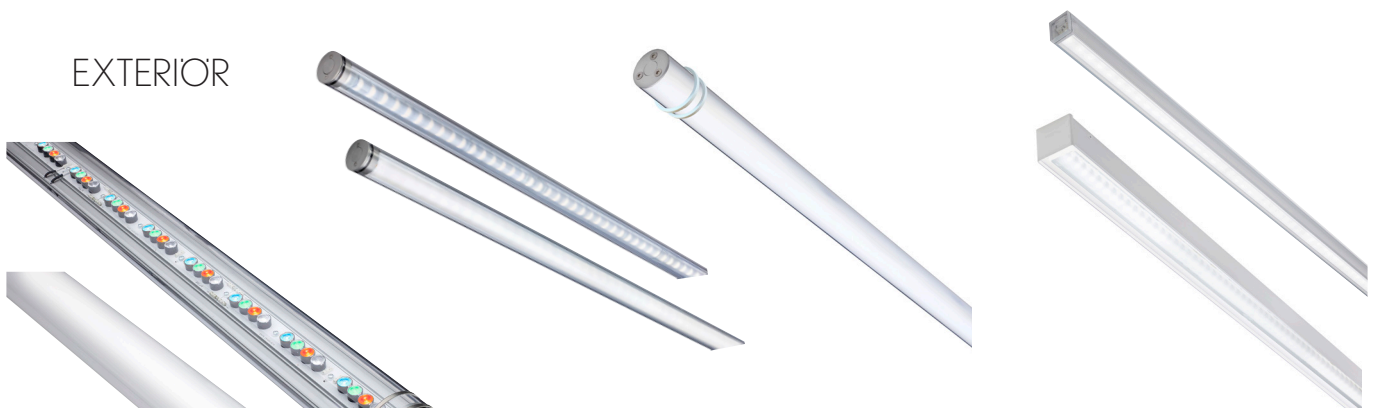

SORTIMENT & SUPPORT

I vår egen produktion ligger fokuset på linjära lösningar, både för interiör och exteriör. För varje armaturmodell finns ett stort antal standardlängder och möjlighet att välja mellan olika färgtemperaturer, TW, optiska lösningar och typ av driver.

Tillval av funktioner som dragdim, sensor, nödljus och snabbkoppling erbjuds för flertalet armaturer.

Minst lika viktigt som sortimentet tycker vi att supporten är. Vi sätter en ära i att svara snabbt och kunnigt och våra säljare har ett välförtjänt gott rykte på marknaden.

INTERIOR

EXTERIOR

PROJEKT

Vi levererar till kontor, skolor, sjukhus, gallerior, restauranger, hotell, museer, bibliotek, trapphus, garage, tunnlar, lekplatser, broar, bostäder, stationsbyggnader, entréer, parker - nästan alla typer av projekt helt enkelt!